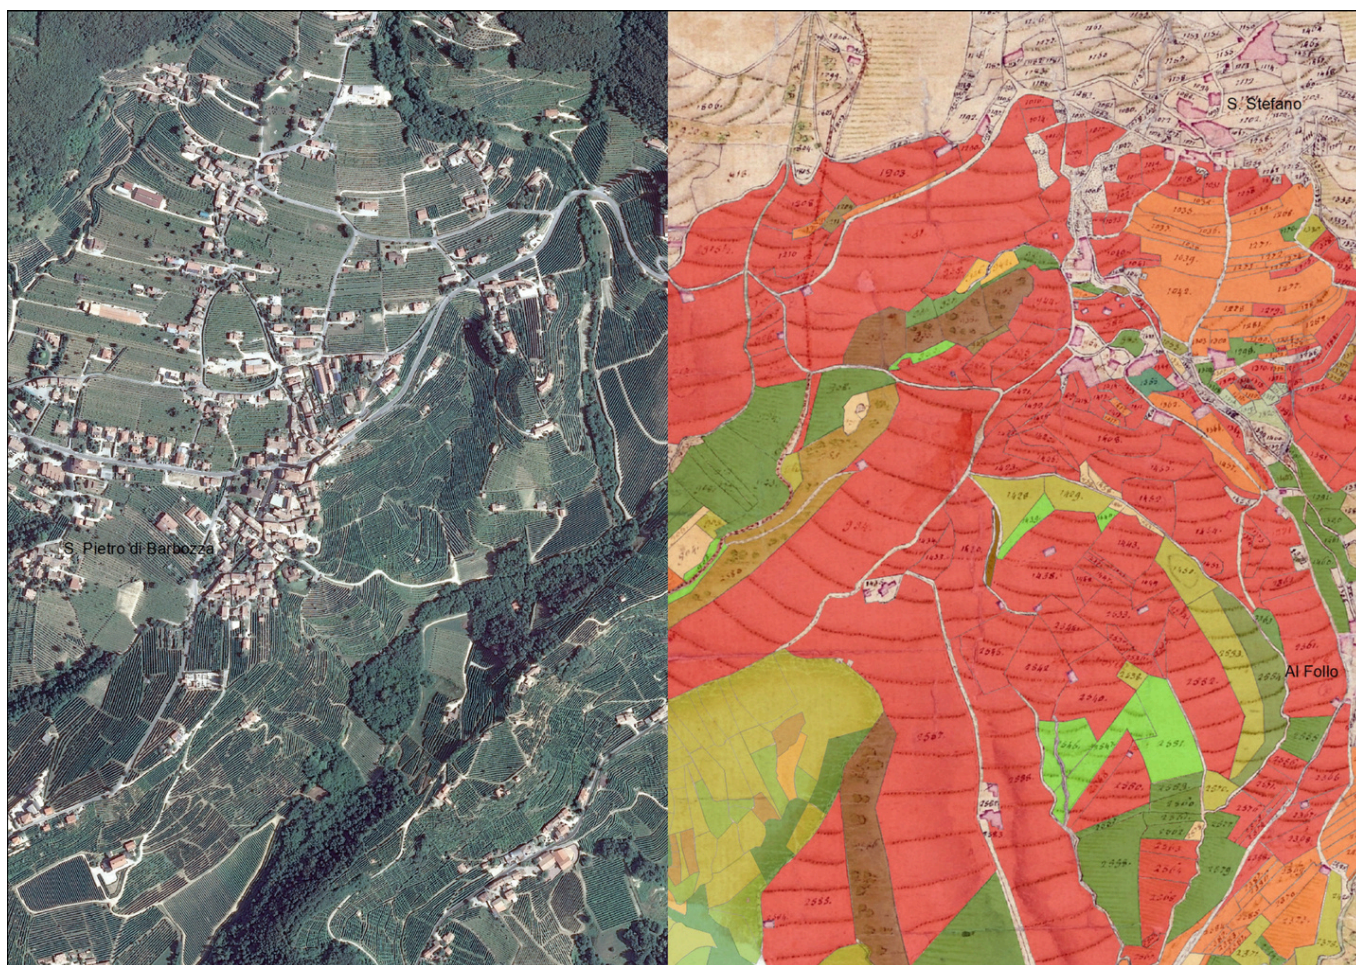

SEMINARIO DOTTORALE - PERCORSO DI ECCELLENZA SEZIONE STUDI STORICI

# LA GEOGRAFIA STORICA PER LO STUDIO DEL PAESAGGIO DEL PROSECCO

*Massimo Rossi*

FONDAZIONE BENETTON STUDI RICERCHE

Ortofoto e mappa catastale dell'area collinare nei pressi di Valdobbiadene (Treviso)

**24 APRILE 2024**

**ore 10.30**

**Sala Conferenze Edificio D3 - 3 piano**

Per seguire in videoconferenza collegarsi al seguente [LINK](#)

**Responsabili Scientifici:**

**Silvia Siniscalchi - Pierluigi De Felice**