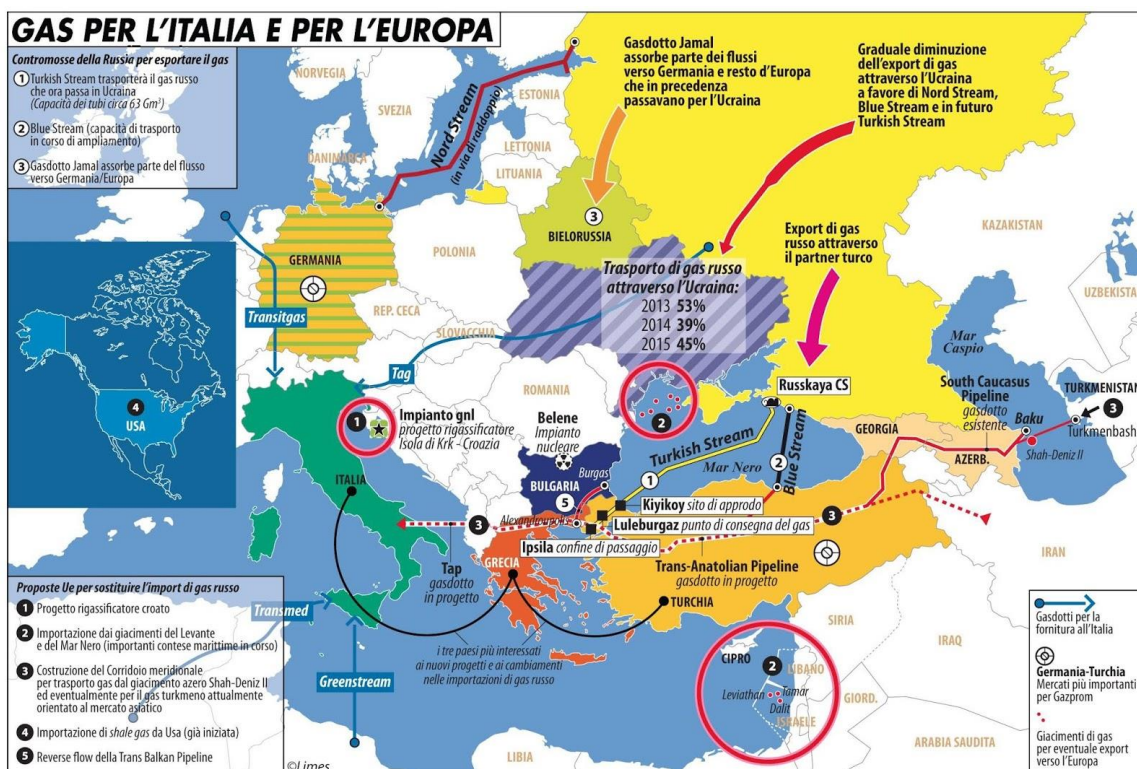

UNIVERSITÀ DEGLI STUDI DI SALERNO  
**Dipartimento di Studi Umanistici**  
*Dottorato in Studi Letterari, Linguistici e Storici*

LA CARTOGRAFIA TRA STORIA, GEOPOLITICA E LINGUAGGIO  
COME NASCE UNA CARTA

**Interviene**

**Laura Canali**

*Limes, Rivista Italiana di Geopolitica*

**Responsabile**

**Silvia Siniscalchi**

*Università degli Studi di Salerno*

**Piattaforma Microsoft Teams**

[https://teams.microsoft.com/l/meetup-](https://teams.microsoft.com/l/meetup-join/19%3a64abedd5377340fca3aa41ec0c12cde9%40thread.tacv2/1601316417780?context=%7b%22Tid%2%3a%22c30767db-3dda-4dd4-8a4d-097d22cb99d3%22%2c%22Oid%22%3a%223fd9d5a8-4efa-411f-b091-ca9a9e9e388c%22%7d)